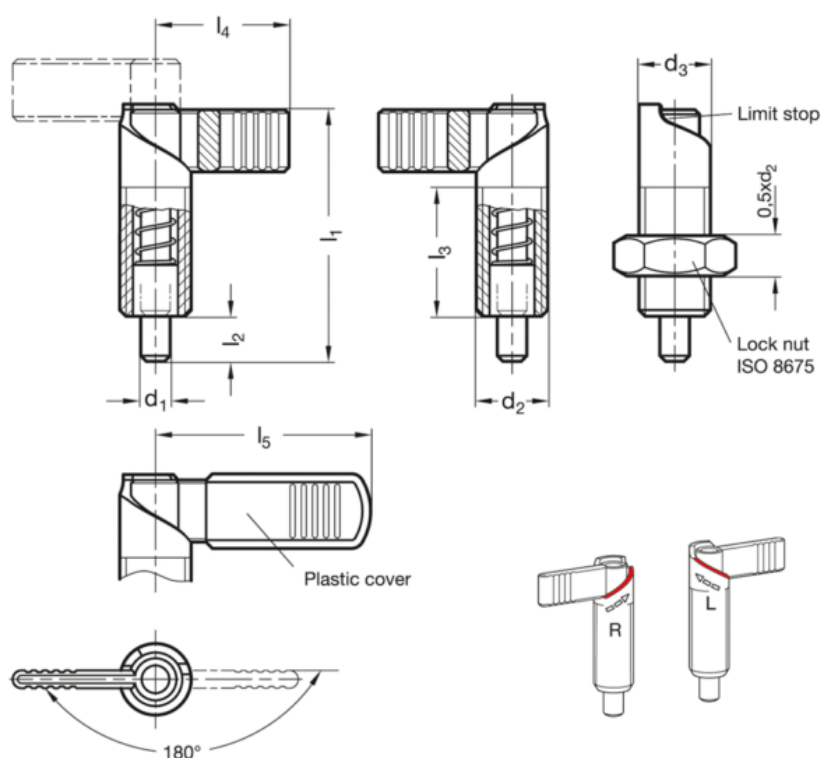

Varenummer: 20751510M2015LBK
 Beskrivelse: E+G positioneringsbolt
 GN 721.5-10-M20x1,5-LBK

Mål

d1	= 10	l4	= 37
d2	= M20x1.5	l5	= 52
d3	= 20	Vægt i (g)	= 159
fjedbund	= 21		
fjedtop	= 57		
l1	= 69		
l2	= 12		
l3	= 37		